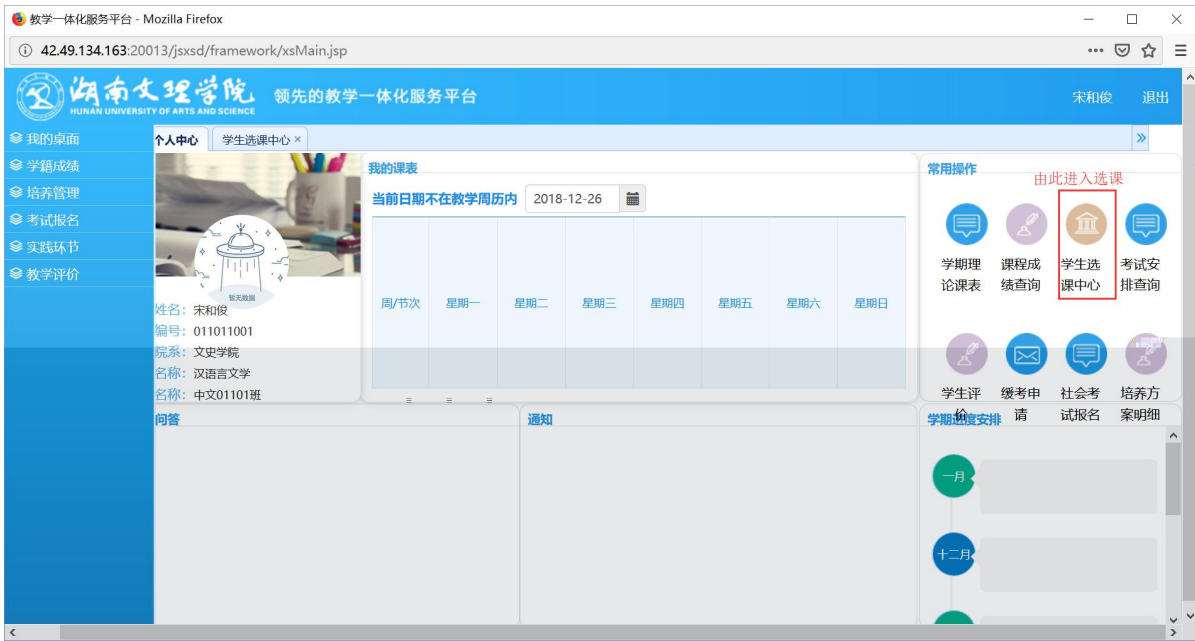

### 用户登录

请输入账号

请输入密码

忘记密码

登录

温馨提示: 推荐使用IE9以上浏览器以及360极速模式。

Copyright © 2017 湖南蓝盾科技发展有限公司 (R4.4)

选课学分情况