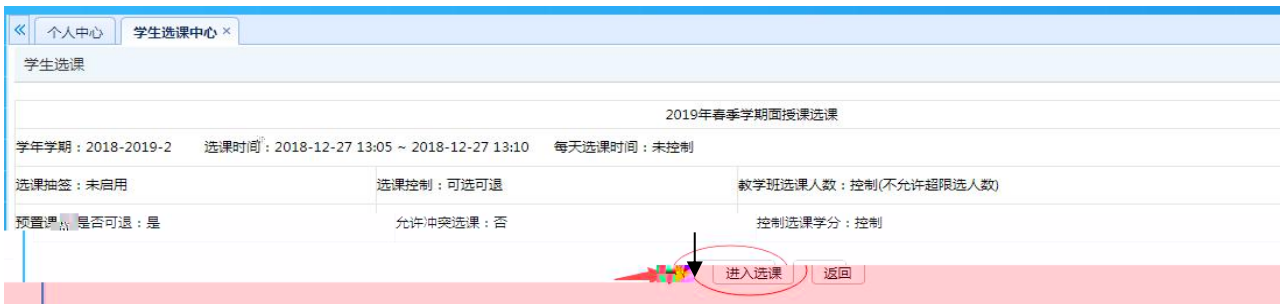

### 用户登录

请输入账号

请输入密码

忘记密码

登录

温馨提示: 推荐使用IE9以上浏览器以及360极速模式。

Copyright © 2017 湖南蓝盾科技发展有限公司 (R4.4)

选课学分情况